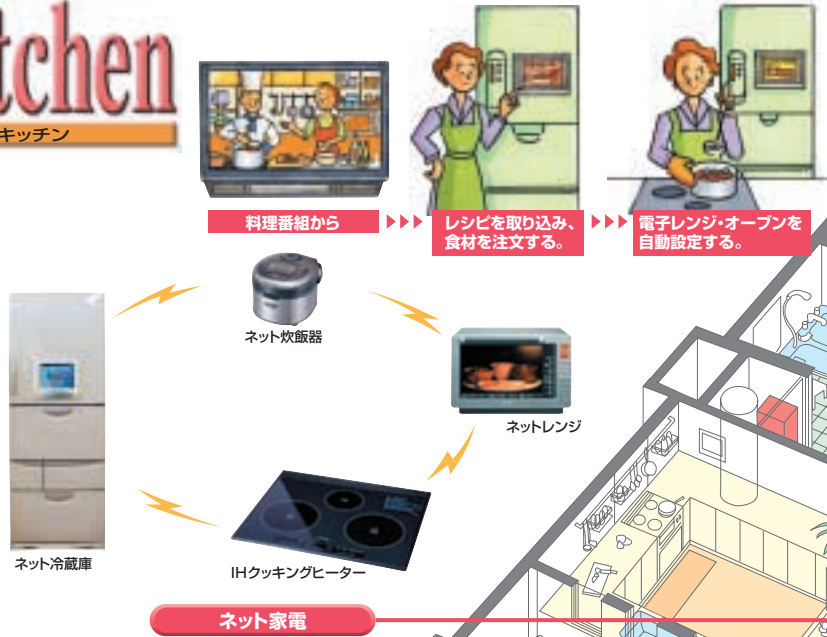

ホームネットワークを使って住まいの安心と快適性をアップします。

Kitchen キッチン

家にいながら健康管理。
起床に合わせてカーテンがオープン。
テレビが自動的にスイッチオン。
お湯が自動沸騰。

Utility ユーティリティ

- Bluetooth™
- IT家電のコントロール
- 健康チェックサービス

マンション情報端末

Mobile モバイル

Energy エネルギー