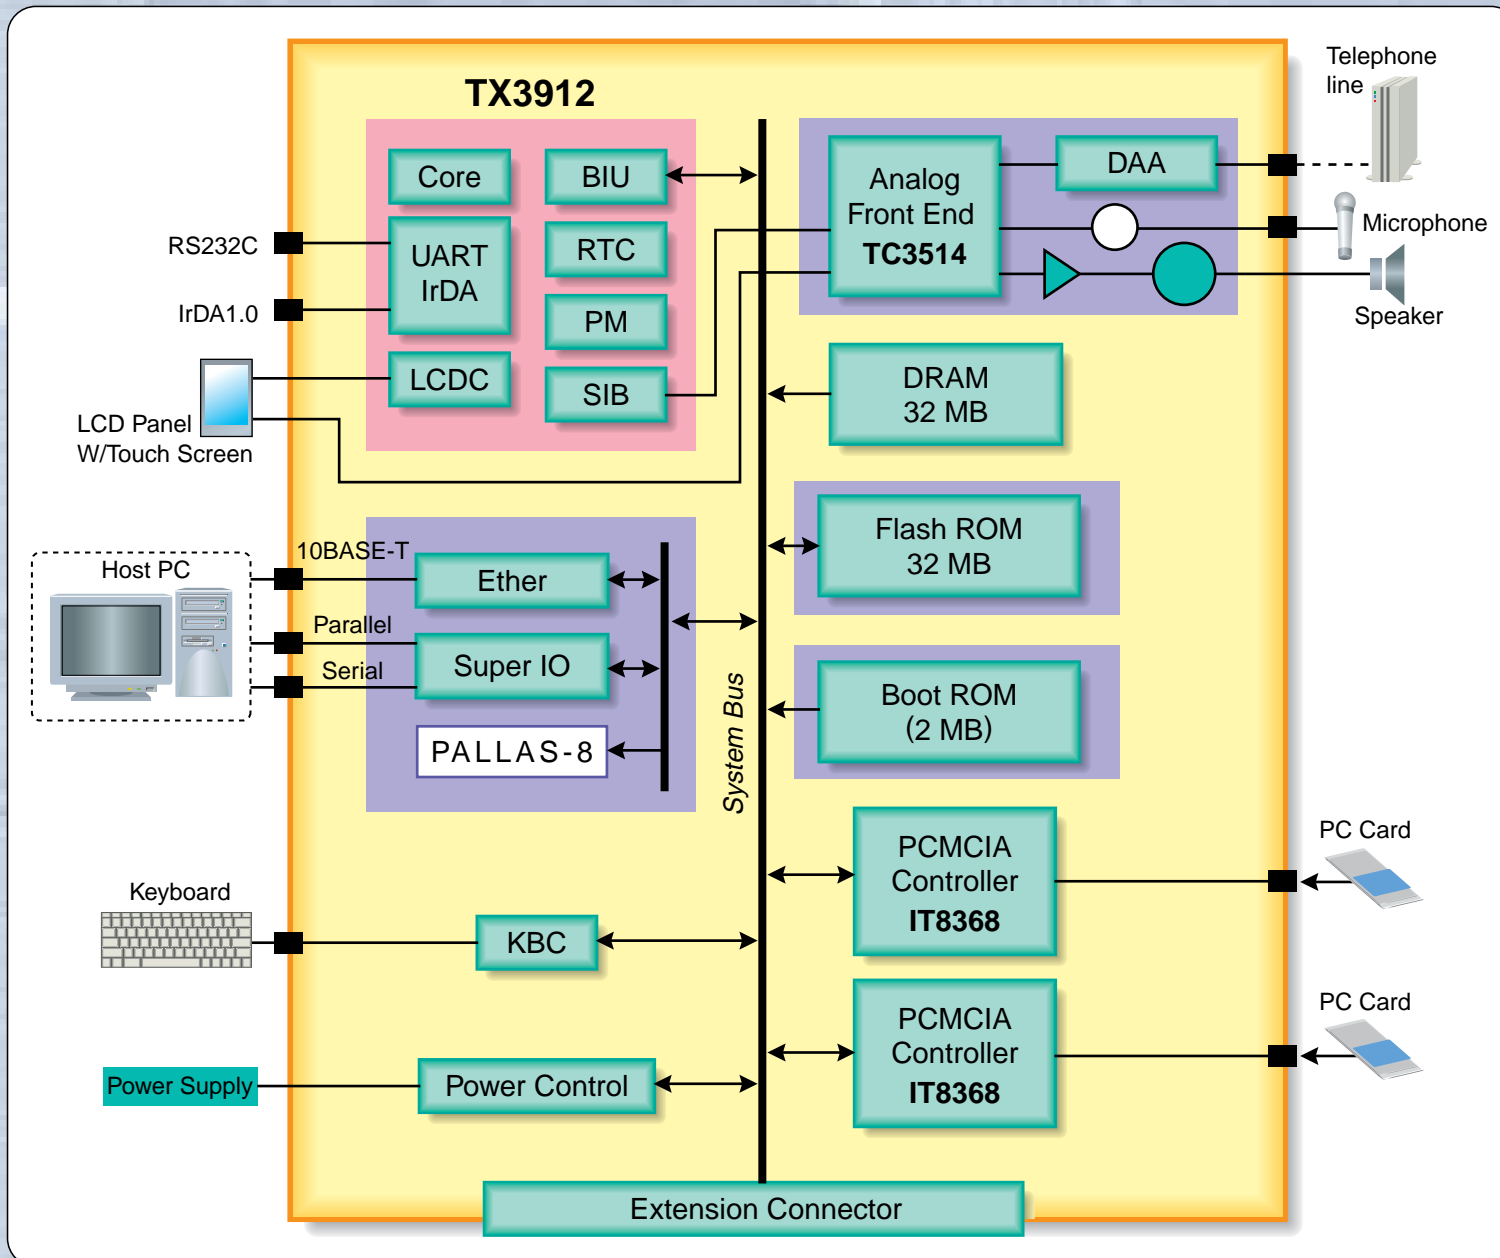

ホームネットワーク用半導体

Semiconductors for Home Network

ホームネットワークを加速する半導体

■ ホーム端末ブロック図

■ Bluetooth™ モジュール ソリューション

● ハードウェア : TX1940 + Bluetooth™ モジュール + SRAM