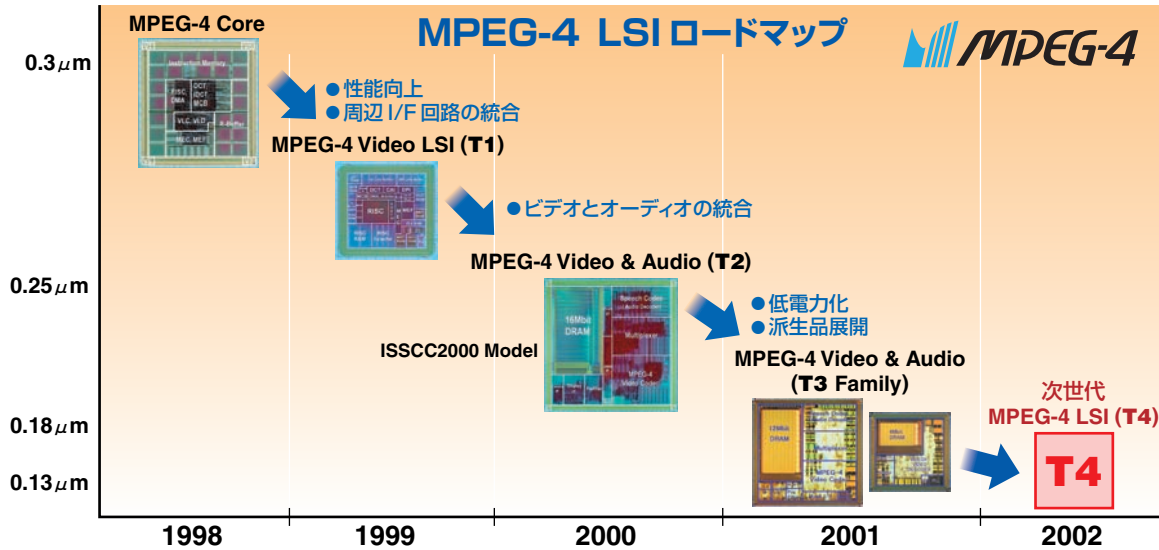

モバイルを支える東芝のキーテクノロジー

Toshiba's Key Technology for Mobile Application

MPEG-4

Display

Bluetooth™

Battery