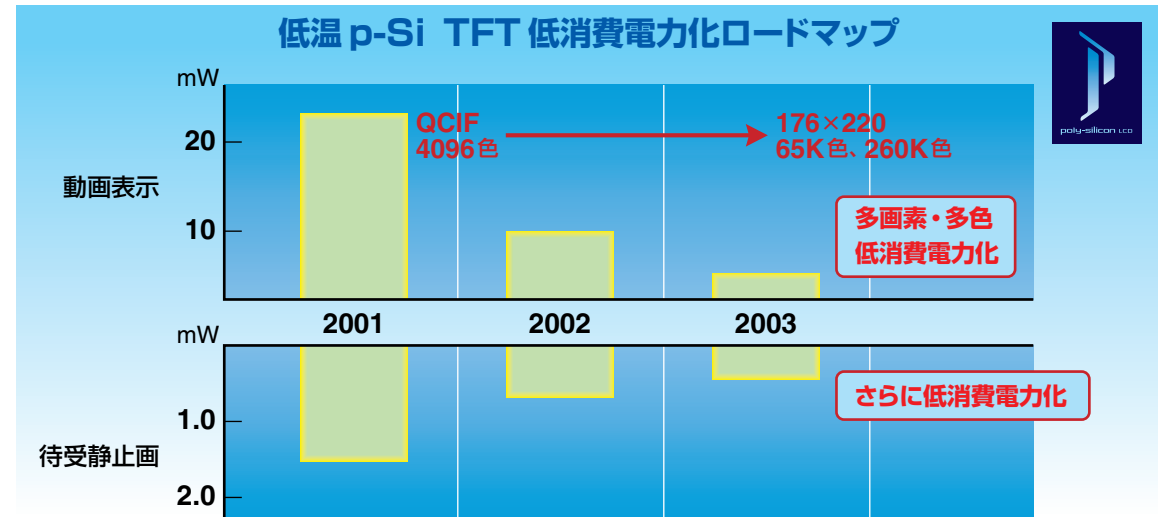

モバイルを支える東芝のキーテクノロジー

Toshiba's Key Technology for Mobile Application

MPEG-4

Display

Bluetooth™

Battery