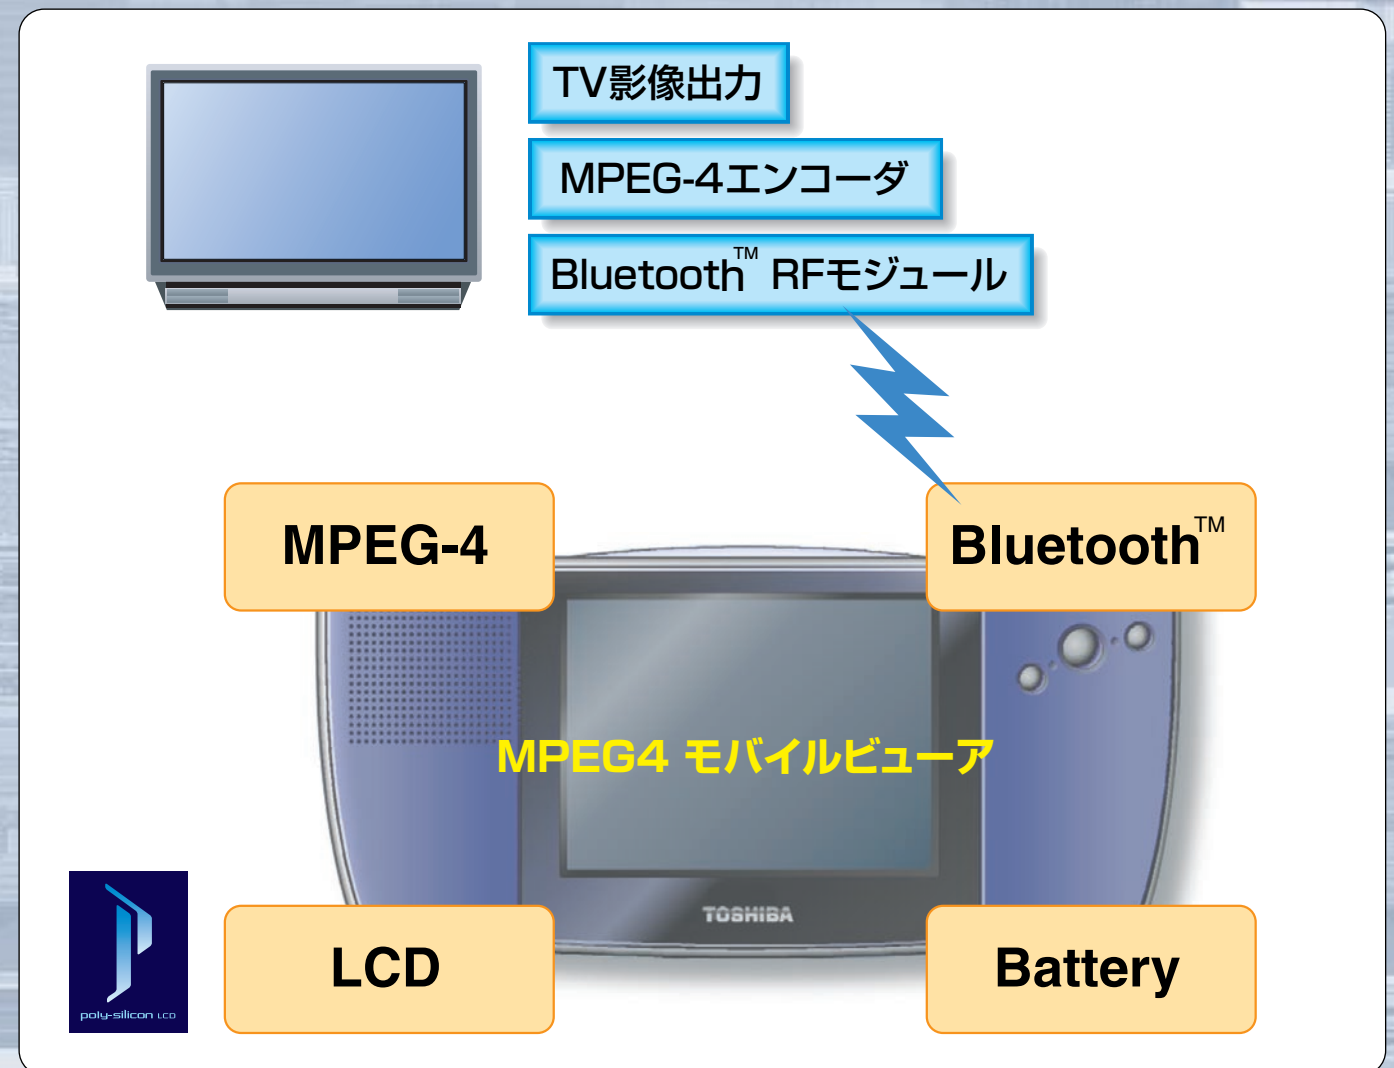

MPEG-4モバイルビューア

MPEG-4 Mobile Viewer

モバイルを支える東芝のキーテクノロジー

Digital TV 側

1. MPEG-4 エンコーダ
   - Bluetooth™ RF モジュール
   - 入力ソース
     - DVD プレーヤ × 2
     - 会場撮影 CCD カメラ × 1
2. ※放送波不使用のため Line 入力により動作中

モバイルビューア側

- MPEG-4 デコーダ
- Bluetooth™ RF モジュール
- マイクロプロセッサ
- 搬送データバッファ
- 低温ポリシリコン TFT 液晶
- アドバンスドリチウムイオン二次電池

出展協力：東芝デジタルメディアエンジニアリング(株)

■デモンストレーション構成

TOSHIBA