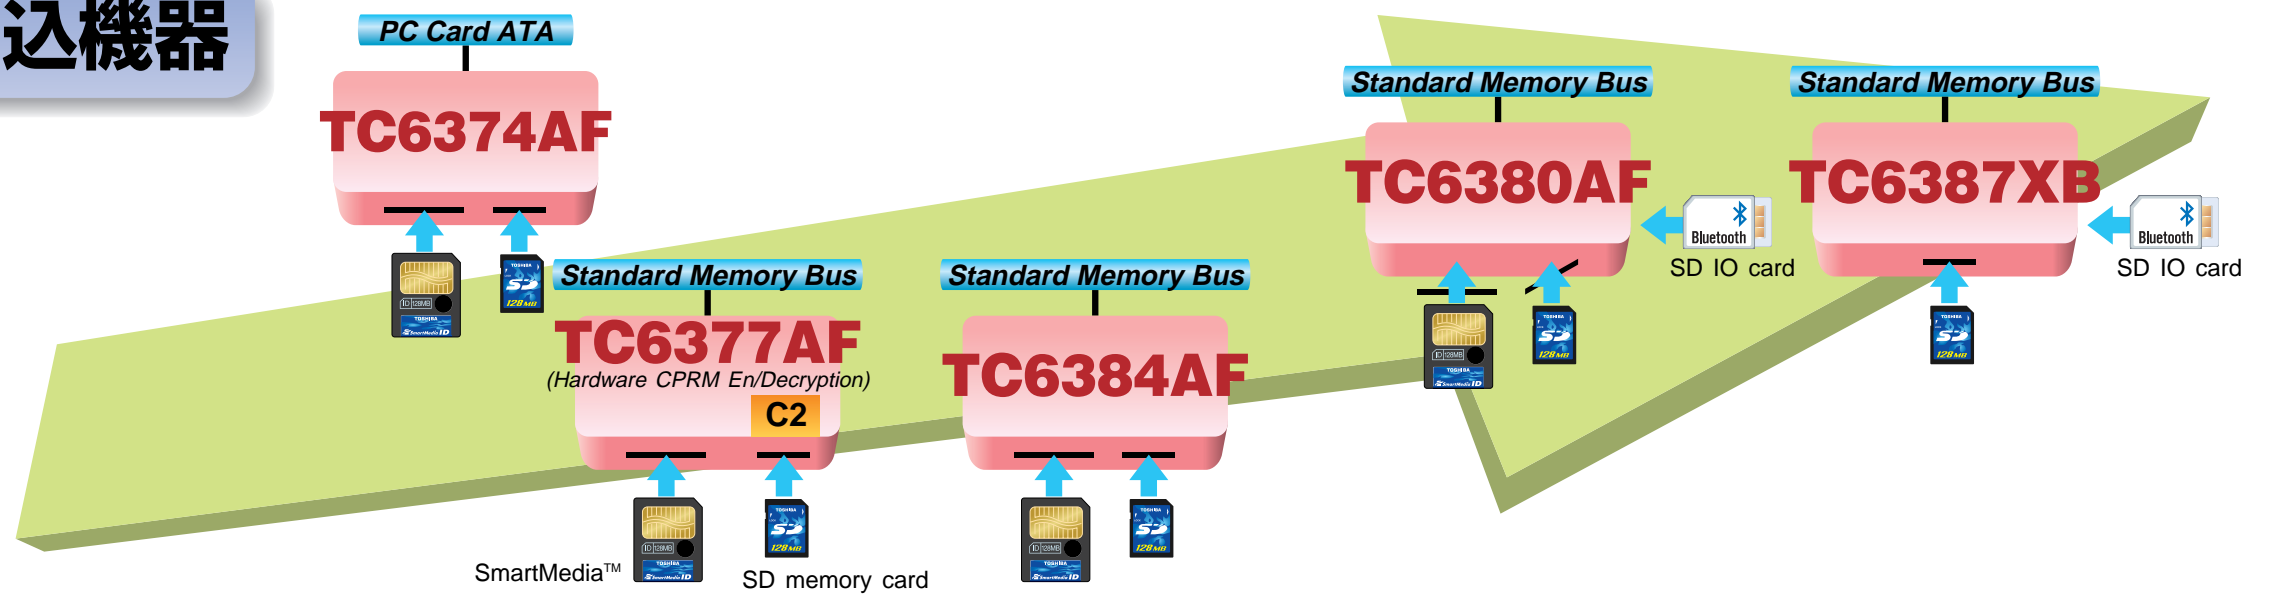

# 東芝SDカードホストコントローラ ロードマップ

Toshiba SD Card Host Controller Roadmap

PC

組込機器

TOSHIBA