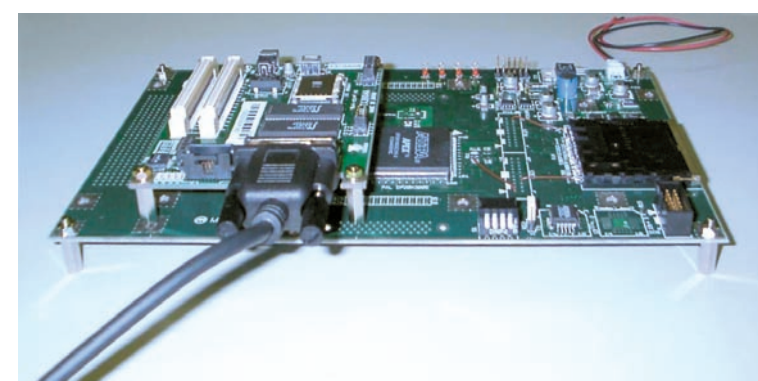

東芝SDカードホストコントローラ 開発ツール

Toshiba SD Card Host Controller Development System

TC6371AF リファレンスボード

PCI

CardBus

TC6380XB / TC6387XB リファレンスボード

Windows® CE

ARM7

TC6385XB リファレンスボード

PCI

TC6377AF / TC6384AF リファレンスボード

TX3904 サンプルソフト付

※記載されているシステムおよび製品名は、一般に各社の登録商標または商標です。