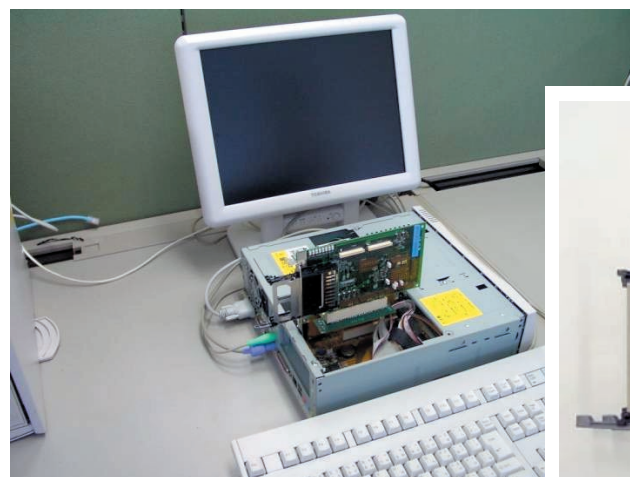

TC6385XB リファレンスボード

PCI