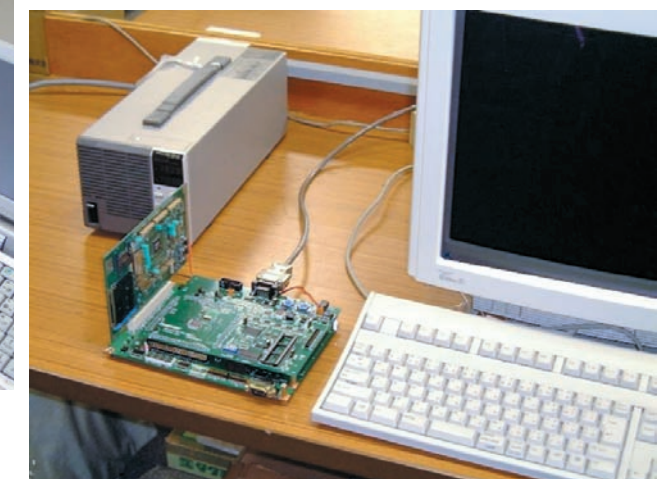

東芝SDカードホストコントローラ 開発ツール

Toshiba SD Card Host Controller Development System

TC6371AF リファレンスボード

PCI

CardBus

TC6380XB / TC6387XB リファレンスボード

Windows® CE

ARM7