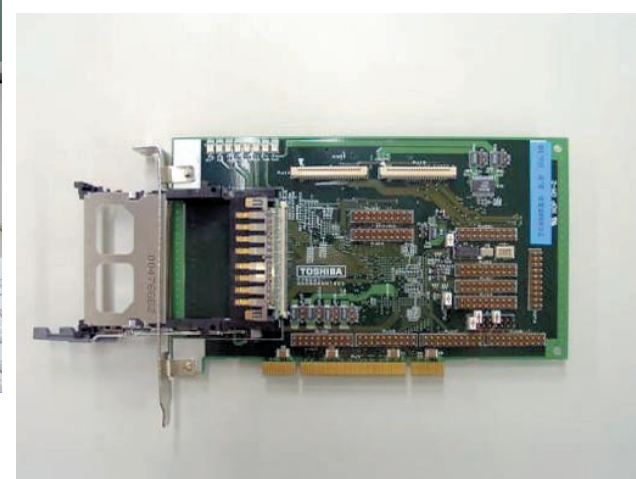

東芝SDカードホストコントローラ 開発ツール

Toshiba SD Card Host Controller Development System

TC6371AF リファレンスボード

PCI

CardBus

TC6380XB / TC6387XB リファレンスボード

Windows® CE

ARM7

TC6385XB リファレンスボード

PCI

TC6377AF / TC6384AF リファレンスボード

TX3904 サンプルソフト付

※記載されているシステムおよび製品名は、一般に各社の登録商標または商標です。