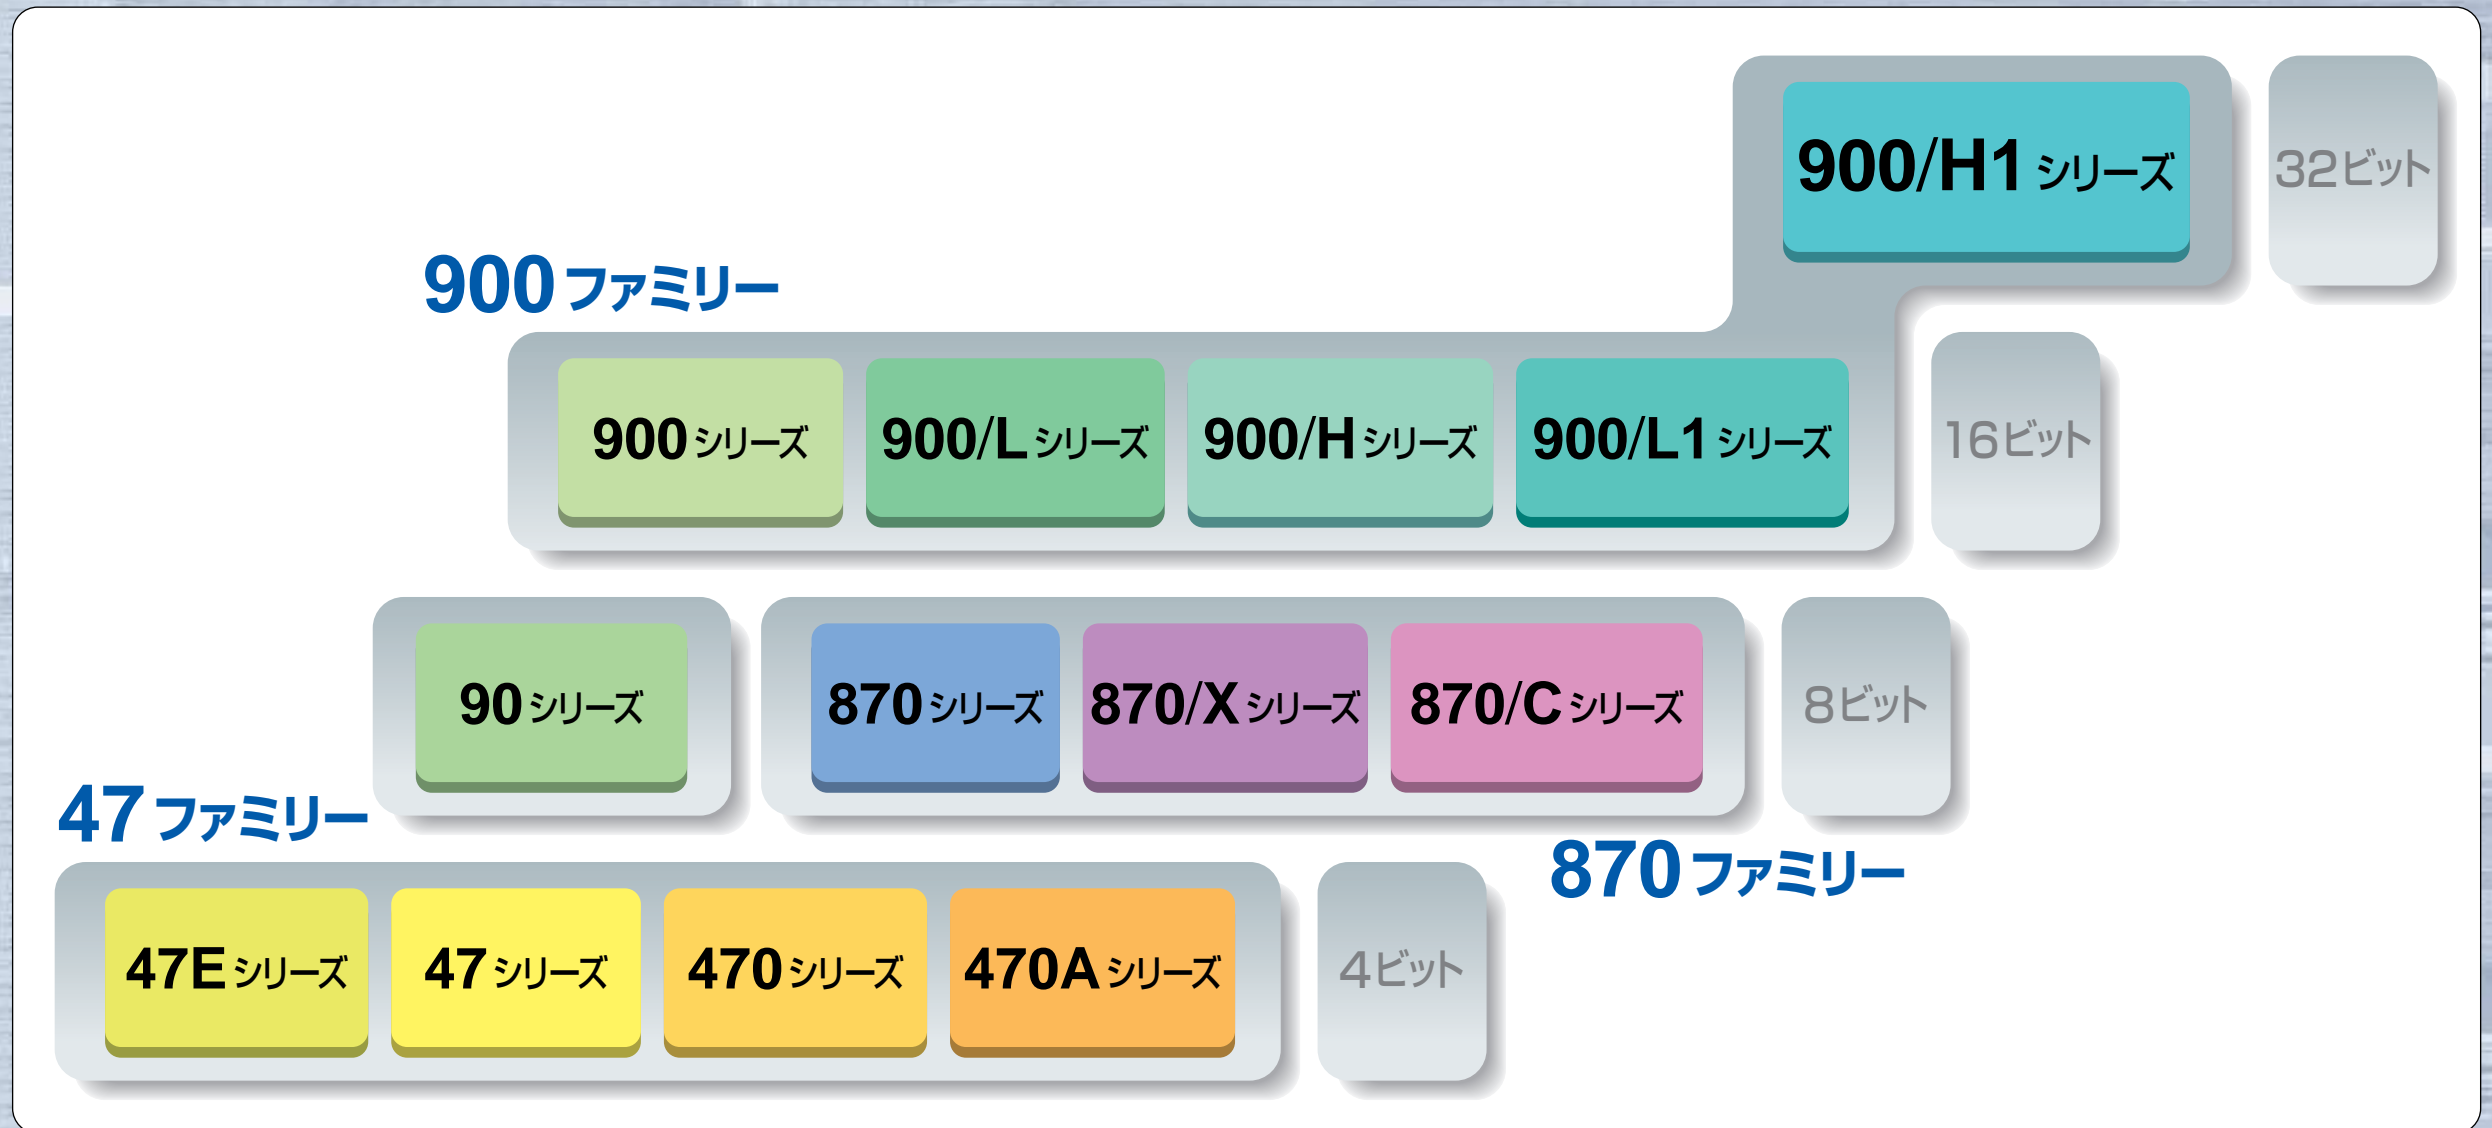

東芝CISCマイコン ロードマップ

Toshiba CISC Microcomputer Roadmap

高度化するシステムニーズをサポートするマイコンラインアップ

TOSHIBA